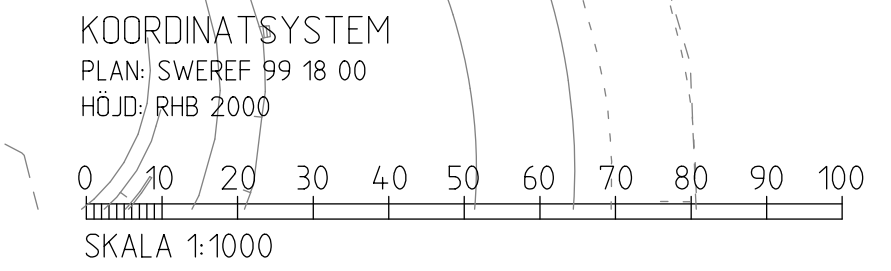

Räddningsplats HA 63 "Stallis"

Räddningstjänst:
WGS84 DD
N: 59.351244 E: 18.043471
WGS84 DDM
N: 59° 21,0746' E: 18° 2,6083'
WGS84 DMS
N: 59° 21' 4,48" E: 18° 2' 36,50"
RT90
X: 6583304 Y: 1627320
SWEREF99 TM
N: 6583119 E: 673031

Kontaktpersoner:
Jan Olofsson
jan.olofsson@bdx.se
Mobil: 0705643270

Krister Thorgren
krister.thorgren@bdx.se
Mobil: 0706592530

Eide Haraldsson
eide.haraldsson@bdx.se
Mobil: 0703301953

1. **FÖRKLARINGAR**
2. TEMPORÄR JÄRNVÄG
   - ARBETSVÄG
   - ARBETSOMRÅDE
   - ETABLERINGSOMRÅDE

Räddningsplats
Hagastaden
HA 63 "Stallis"

HA 63

BDX BAS-U

ETABLERING "BENSINSTATIONSTOMT"
YTORNA SAMORDNAS MED ENTREPRENAD NS20
FRÅN AUGUSTI 2017 TILL SISTA NOVEMBER 2017.
FRÅN 1 DECEMBER 2017 TILLHÖR YTORNA
ENTREPRENAD NS21.

ETABLERING - NS21/BEST-ENTREPRENAD
GÄLLER FRÅN 1 AUGUSTI 2017

ANMÄRKNING
I OMRÅDET PÅGÅR OMBYGGNADER
GRUNDKARTAN KAN DÄRMED SAKNA SENASTE INFORMATION.

Denna ritning är Trafikverkets egendom. Allt obehörigt
begärande av ritningen beivras enligt lag.
TRAFIKVERKET

KONNEKTION BLAD 004
KONNEKTION BLAD 003

A	ENLIGT PM01	2016-06-10	RZ	MW
REV	REVIDERINGEN AVSER	DATUM	KONSTRUERAD AV	GRANSKAD AV
		2016-01-29	J RÖNNMARK	
		VERSION	INT. GRANSKAD AV	
		A	M WICKLANDER	
		UPPDRAGSNUMMER	UPPDRAGSANSVARIG	
		259649	U WESTGREN	
		SKEDE BYGGHANDLING		SKALA 1:1000
		VÄRTABANAN NORRA STATION		TEKNIKOMRÅDE MARK
		ARBETSOMRÅDESPLAN		KM 1+500 - 2+000
				RITNINGSNR PROJEKT 0549-11-120-004
				RITNINGSNR FÖRVALTNING -
KONSTRUERAD AV	GRANSKAD AV	FASTSTÄLLD AV	DATUM	FORMAT
TYRÉNS/JRK	A SEVERIN	H ANDERSSON	2016-01-29	A3FF
				BLAD 004
				NÄSTA BL -
				REV A